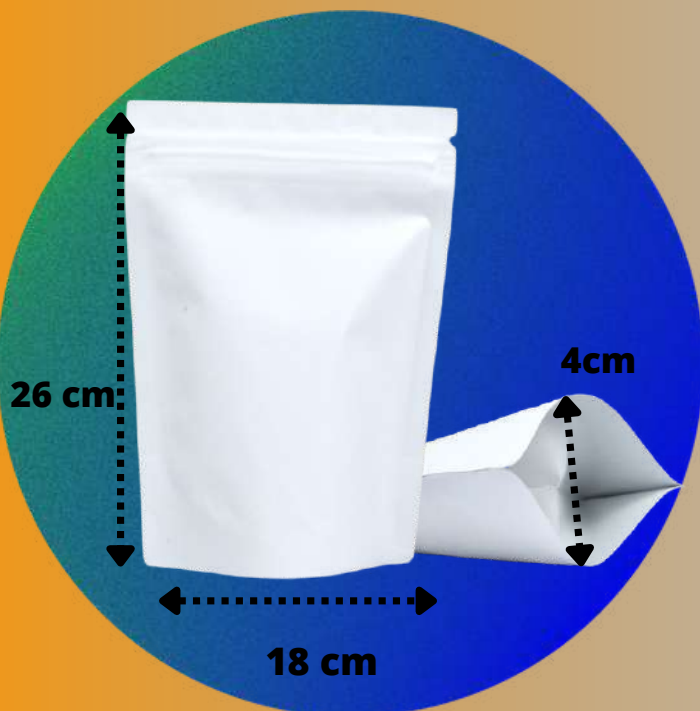

DIMENSIONES