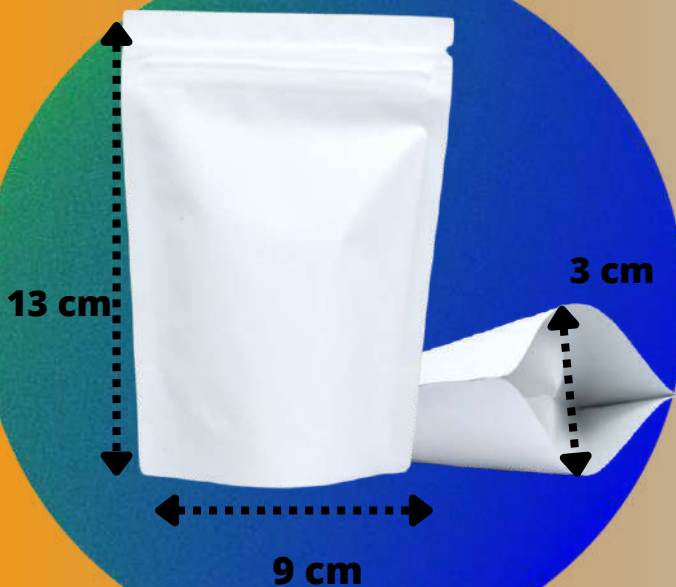

DIMENSIONES

DESCRIPCIÓN

Novedoso empaque, atractivo y seguro de empacar al detalle soya, linaza, cereales, granola, café, alimentos saludables en general y mucho más.

Visita nuestra eshop

<http://eshops.mercadolibre.com.mx/maqpack>

Contacto

33 18 84 28 32

ESPECIFICACIÓN

40 grs

MODELO

Zeb022

- Calibre: 180 micrones
- Capacidad: 40gramos (equivalentes a café en grano).
- Color: papel blanco
- Materiales: laminado pet12,pe80
- Tipo de sello tipo k

DIMENSIONES

DESCRIPCIÓN

Novedoso empaque, atractivo y seguro de empacar al detalle soya, linaza, cereales, granola, café, alimentos saludables en general y mucho más.

→contain←

Visita nuestra eshop

<http://eshops.mercadolibre.com.mx/maqpack>