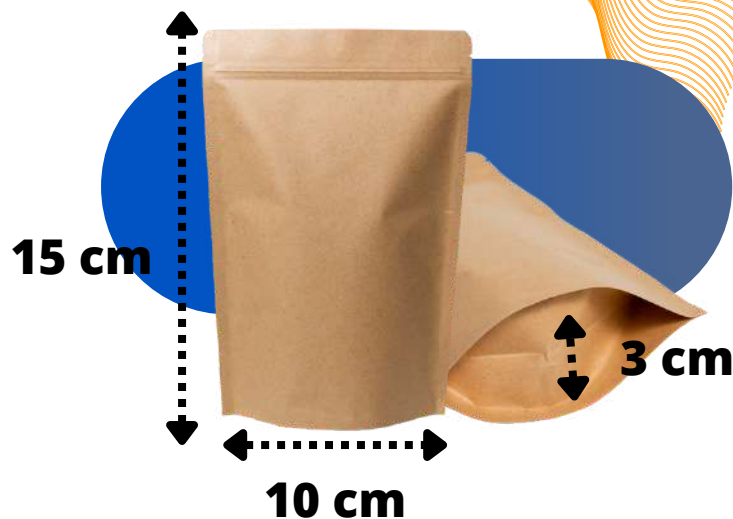

Novedoso empaque, atractivo y seguro de empacar al detalle soya, linaza, cereales, granola, café, alimentos saludables en general y mucho más.

Autoestable

DIMENSIONES

Facil
sellado

MODELO

Zeb071

500 grs

ESPECIFICACIÓN

Contacto

33 18 84 28 32

MODELO

Zeb001

70 grs

DIMENSIONES

DESCRIPCIÓN

Novedoso empaque, atractivo y seguro de empacar al detalle soya, linaza, cereales, granola, café, alimentos saludables en general y mucho más.