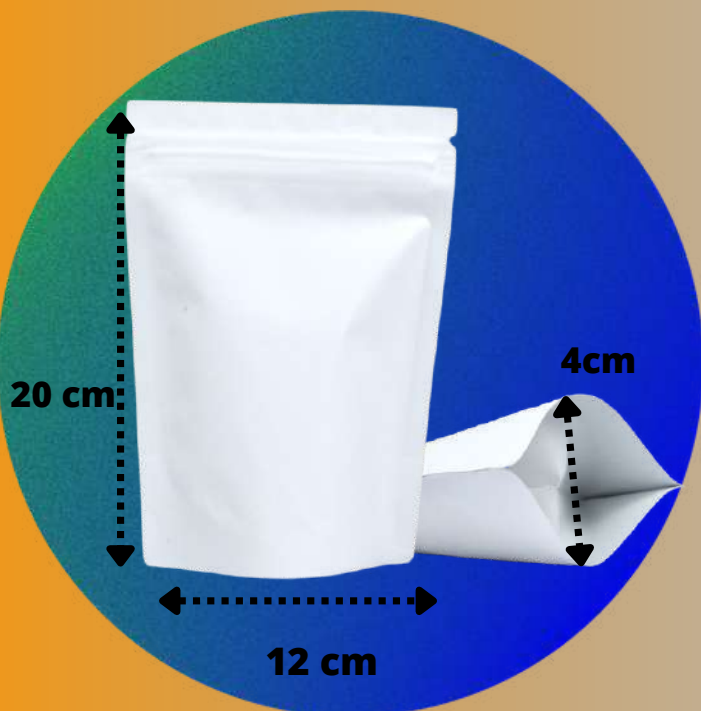

Contacto

33 18 84 28 32

ESPECIFICACIÓN

140 grs

MODELO

Zeb023

- Calibre: 180 micrones
- Capacidad:140gramos (equivalentes a café en grano).
- Color: papel blanco
- Materiales: laminado pet12,pe80
- Tipo de sello tipo k

DIMENSIONES

DESCRIPCIÓN

Novedoso empaque, atractivo y seguro de empacar al detalle soya, linaza, cereales, granola, café, alimentos saludables en general y mucho más.

→contain←

Visita nuestra eshop

<http://eshops.mercadolibre.com.mx/maqpack>