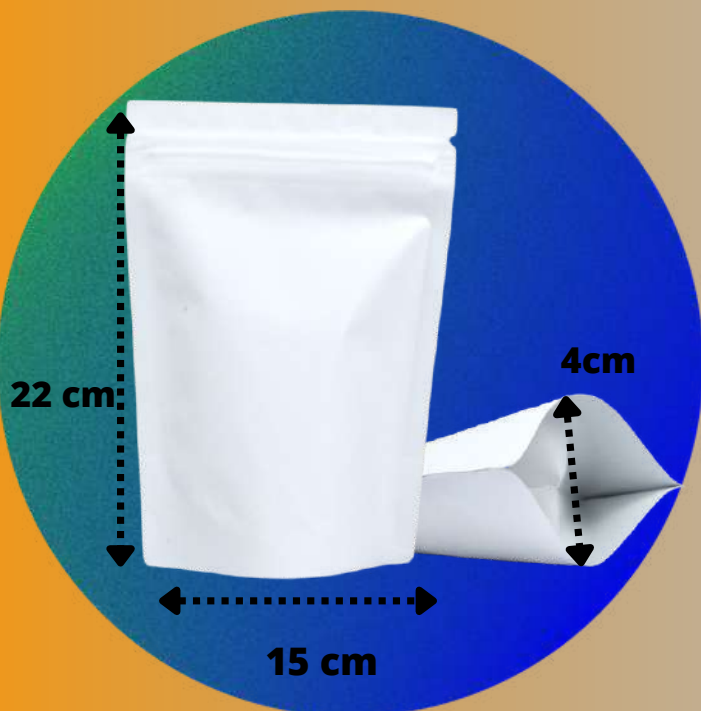

Contacto

33 18 84 28 32

ESPECIFICACIÓN

250 grs

MODELO

Zeb024

- Calibre: 180 micrones
- Capacidad: 250gramos (equivalentes a café en grano).
- Color: papel blanco
- Materiales: laminado pet12,pe80
- Tipo de sello tipo k

DIMENSIONES

DESCRIPCIÓN

Novedoso empaque, atractivo y seguro de empacar al detalle soya, linaza, cereales, granola, café, alimentos saludables en general y mucho más.

→contain←

Visita nuestra eshop

<http://eshops.mercadolibre.com.mx/maqpack>