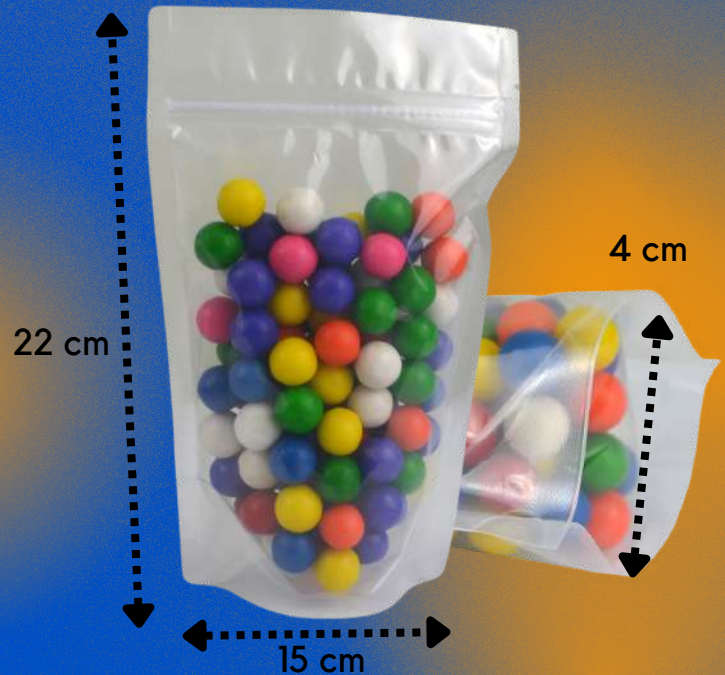

DIMENSIONES

- Ancho: 120 mm
- Altura: 200 mm
- Fondo: 40 mm

150 grs

DESCRIPCIÓN

Novedoso empaque, atractivo y seguro de empacar al detalle soya, linaza, cereales, granola, café, alimentos saludables en general y mucho más.

- Calibre: 150 micrones
- Color: plata transparente.
- Capacidad: 50 grs de café en grano.
- Material: metalizado plateado y frente transparente.
- Tipo de sello: tipo k

DIMENSIONES

- Ancho total: 90 mm
- Altura total: 140 mm
- Fondo: 30 mm

Contacto

 33 18 84 28 32

Protege

MODELO

Zeb016

250 grs

Diferentes
tamaños

ESPECIFICACIÓN

- Calibre: 150 micrones
- Color: transparente
- Capacidad: 250 gramos (equivalentes a café en grano).
- Materiales: pet/poliester
- Tipo de sello tipo k

DIMENSIONES

DESCRIPCIÓN

Novedoso empaque, atractivo y seguro de empacar al detalle soya, linaza, cereales, granola, café, alimentos saludables en general y mucho más. **→contain←**