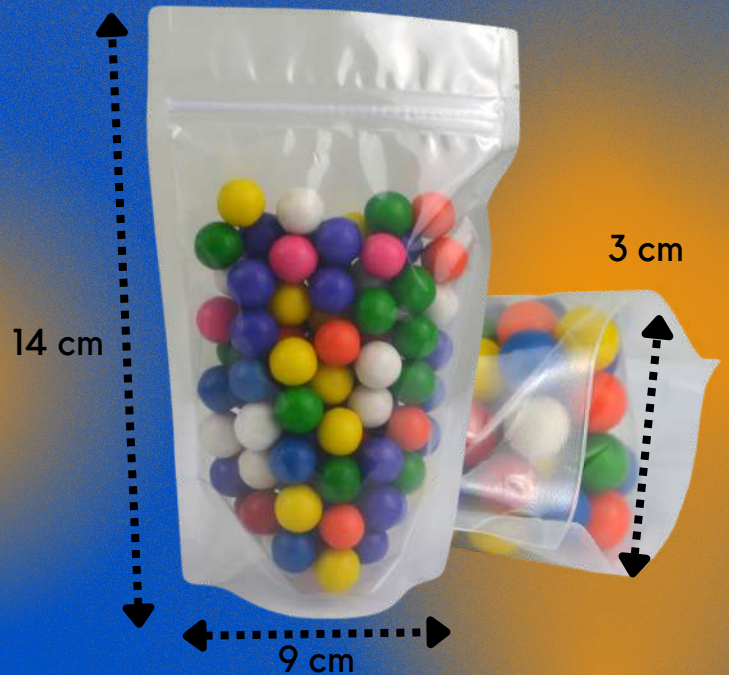

DIMENSIONES

- Ancho: 120 mm
- Altura: 200 mm
- Fondo: 40 mm

150 grs

DESCRIPCIÓN

Novedoso empaque, atractivo y seguro de empacar al detalle soya, linaza, cereales, granola, café, alimentos saludables en general y mucho más.

- Calibre: 150 micrones
- Color: plata transparente.
- Capacidad: 50 grs de café en grano.
- Material: metalizado plateado y frente transparente.
- Tipo de sello: tipo k

DIMENSIONES

- Ancho total: 90 mm
- Altura total: 140 mm
- Fondo: 30 mm

DIMENSIONES

- Ancho: 155 mm
- Altura: 205 mm
- Fondo: 40 mm

250 grs

DESCRIPCIÓN

Novedoso empaque, atractivo y seguro de empacar al detalle soya, linaza, cereales, granola, café, alimentos saludables en general y mucho más.

Zeb014

50 grs
Diferentes
tamaños

ESPECIFICACIÓN

- Calibre: 150 micrones
- Color: transparente
- Capacidad: 50 gramos (equivalentes a café en grano).
- Materiales: pet/poliester
- Tipo de sello tipo k

DIMENSIONES