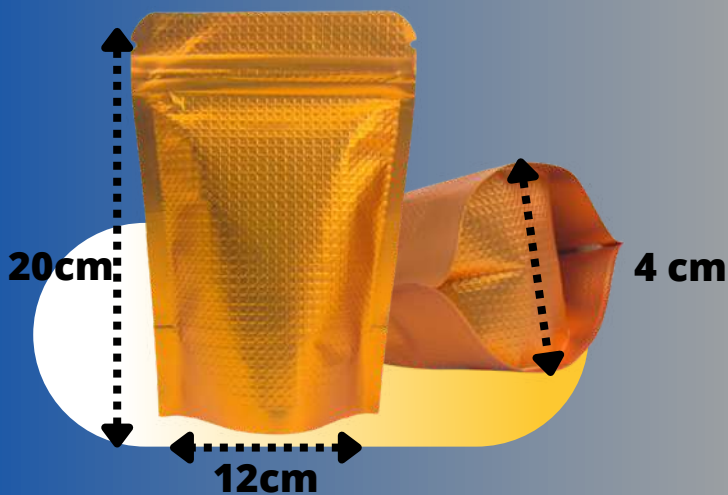

MODELO

Zeb048

140 grs

Autoestable

DIMENSIONES

ESPECIFICACIÓN

- Calibre: 200 micrones
- Color: naranja metálico texturizado
- Capacidad: 140 grs (equivalentes a café en grano)
- Materiales:
Tipo de sello tipo k