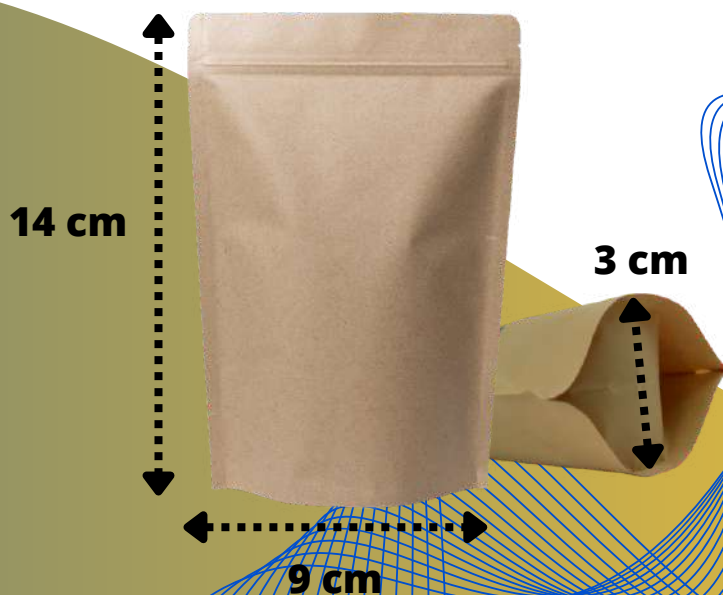

⇒contain⇐

Visita nuestra eshop

<http://eshops.mercadolibre.com.mx/maqpack>

Contacto

33 18 84 28 32