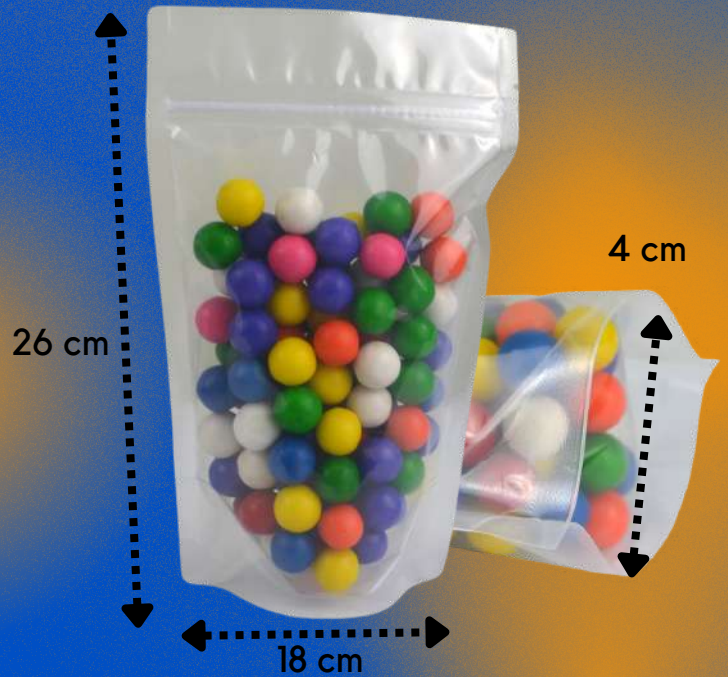

DIMENSIONES

- Ancho: 120 mm
- Altura: 200 mm
- Fondo: 40 mm

150 grs

DESCRIPCIÓN

Novedoso empaque, atractivo y seguro de empacar al detalle soya, linaza, cereales, granola, café, alimentos saludables en general y mucho más.

- Calibre: 150 micrones
- Color: plata transparente.
- Capacidad: 50 grs de café en grano.
- Material: metalizado plateado y frente transparente.
- Tipo de sello: tipo k

DIMENSIONES

- Ancho total: 90 mm
- Altura total: 140 mm
- Fondo: 30 mm

DIMENSIONES

- Ancho: 155 mm
- Altura: 205 mm
- Fondo: 40 mm

250 grs

DESCRIPCIÓN

Novedoso empaque, atractivo y seguro de empacar al detalle soya, linaza, cereales, granola, café, alimentos saludables en general y mucho más.

Diferentes
tamaños

ESPECIFICACIÓN

- Calibre: 150 micrones
- Color: transparente
- Capacidad: 500 gramos (equivalentes a café en grano).
- Materiales: pet/poliester
- Tipo de sello tipo k

DIMENSIONES

DESCRIPCIÓN