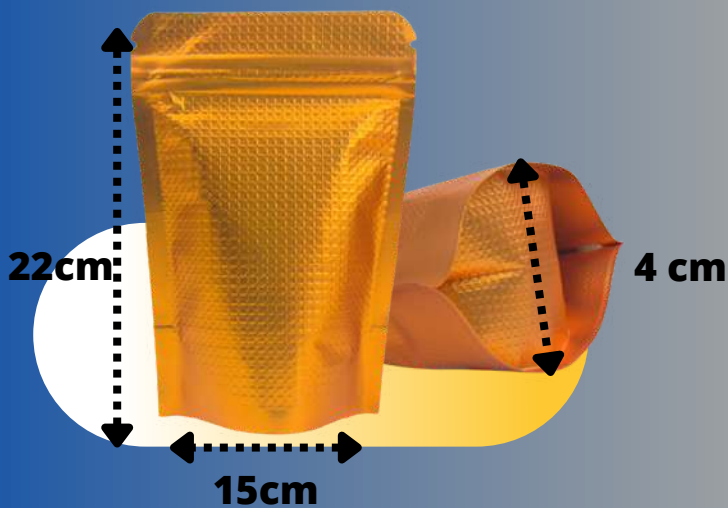

Novedoso empaque, atractivo y seguro de empacar al detalle soya, linaza, cereales, granola, café, alimentos saludables en general y mucho más.

MODELO

Zeb070

250 grs

Autoestable

DIMENSIONES

ESPECIFICACIÓN

- Calibre: 200 micrones
- Color: naranja metálico texturizado
- Capacidad: 250 grs (equivalentes a café en grano)
- Materiales:
Tipo de sello tipo k

Novedoso empaque, atractivo y seguro de empacar al detalle soya, linaza, cereales, granola, café, alimentos saludables en general y mucho más.

Autoestable

DIMENSIONES

Facil
sellado

MODELO

Zeb071

500 grs

ESPECIFICACIÓN