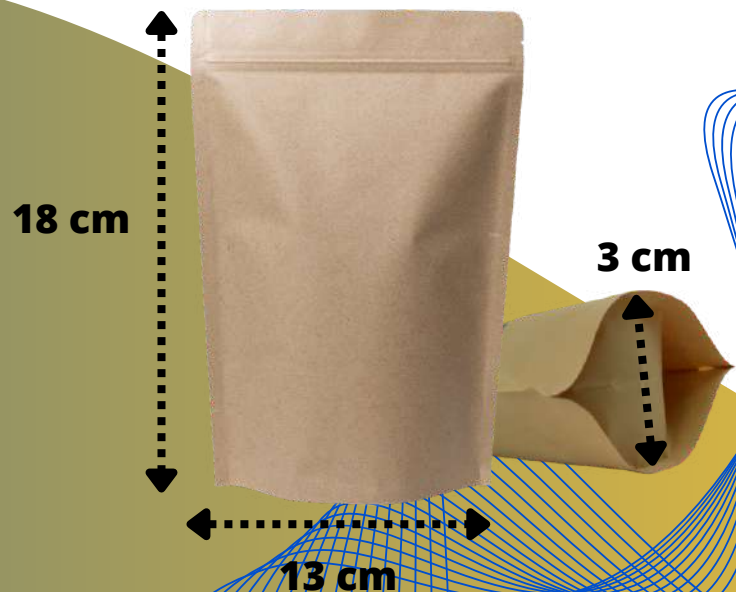

⇒ **contain** ⇐

Visita nuestra eshop

<http://eshops.mercadolibre.com.mx/maqpack>

Contacto

33 18 84 28 32