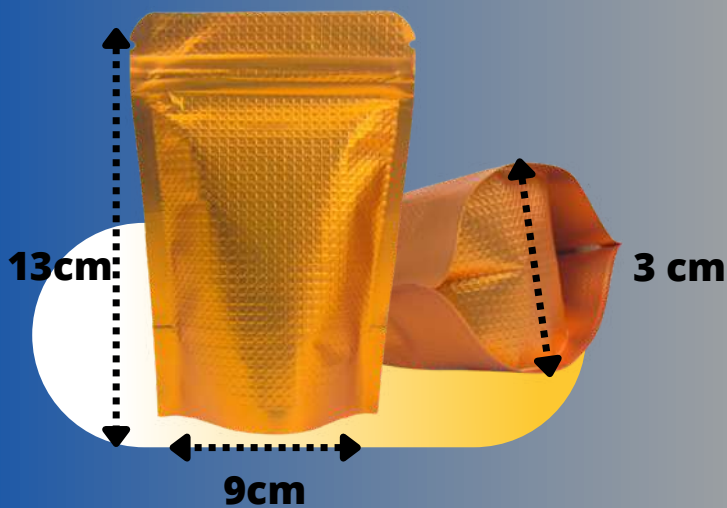

DIMENSIONES

ESPECIFICACIÓN

- -Calibre: 200 micrones
- -Color: naranja metálico texturizado
- -Capacidad: 50 grs (equivalentes a café en grano)
- -Materiales:
  Tipo de sello tipo k

Facil
sellado

Protege

→contain←

Visita nuestra eshop

<http://eshops.mercadolibre.com.mx/maqpack>

Contacto

33 18 84 28 32