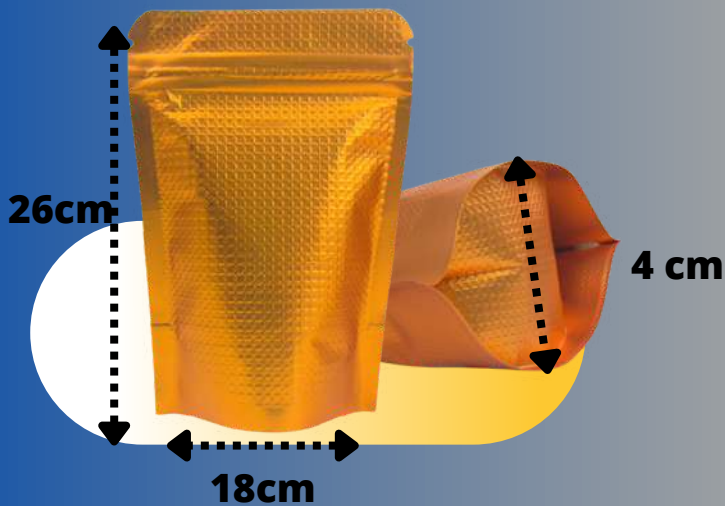

Novedoso empaque, atractivo y seguro de empacar al detalle soya, linaza, cereales, granola, café, alimentos saludables en general y mucho más.

MODELO

Zeb070

250 grs

Autoestable

DIMENSIONES

ESPECIFICACIÓN

- Calibre: 200 micrones
- Color: naranja metálico texturizado
- Capacidad: 250 grs (equivalentes a café en grano)
- Materiales:
Tipo de sello tipo k

Novedoso empaque, atractivo y seguro de empacar al detalle soya, linaza, cereales, granola, café, alimentos saludables en general y mucho más.

Autoestable

DIMENSIONES

Facil
sellado

MODELO

Zeb071

500 grs

ESPECIFICACIÓN