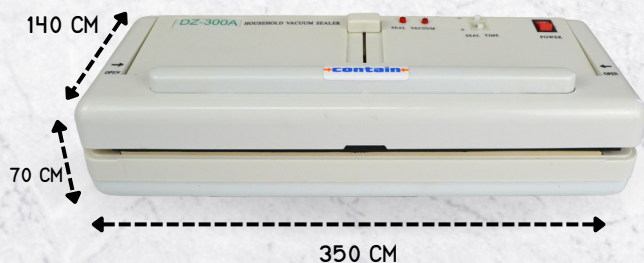

CARACTERISTICAS

Para la industria alimentaria de carne, productos de salsa de soja, condimentos, frutas conservadas, granos, productos de soja, productos químicos, medicamentos y otros productos, como partículas de embalaje sellado al vacío.

DIMENSIONES