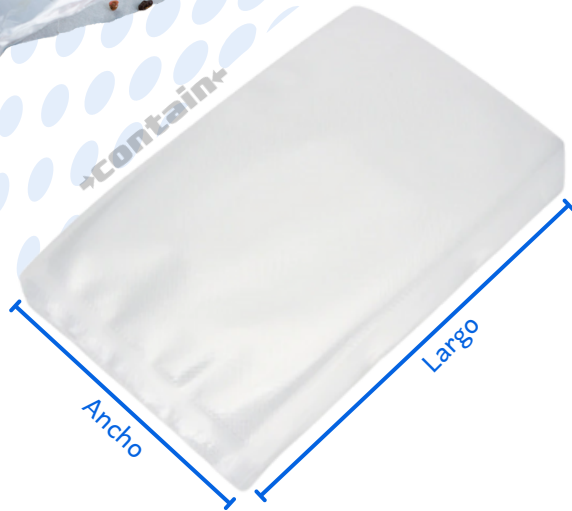

Libre de BPA

Frescura libre de olores

Rollos Gofrados Negro- Transparente

MEDIDAS DISPONIBLES

| | |
|--------|----------|
| neo006 | 20 X 500 |
| neo007 | 25 X 500 |
| neo008 | 30 X 500 |

Características

- Corte libre, fácil de usar, resistencia a la congelación puede soportar el cambio de temperatura y el calor.
- Tiempo de mantenimiento fresco, libre el olor, seguridad.

| SKU | Pulgadas | Centímetros |
|--------|----------|-------------|
| Neo012 | 7 x 9 | (18 x 22) |
| Neo013 | 8 x 12 | (20 x 30) |
| Neo014 | 9 x 12 | (22 x 30) |
| Neo016 | 8 x 10 | (20 x 25) |
| Neo017 | 8 x 16 | (20 x 40) |
| Neo018 | 10 x 12 | (25 x 30) |
| Neo019 | 14 x 20 | (35 x 50) |
| Neo020 | 16 x 20 | (40 x 50) |
| Neo021 | 7 x 11 | (18 x 28) |
| Neo022 | 10 x 15 | (25 x 38) |
| Neo023 | 16 x 22 | (40 x 55) |

Bolsa de Vacío Coextruida Transparente

Calibre 105 mic

→contain←

Alta transparencia

Hermético aísla eficazmente el agua y el aire

Fácil de abrir

Bolsa de Vacío Gofrada Transparente

Medidas Disponibles

12 x 16 (30 x 40)

Neo015

14 x 20 (35 x 50)

CARACTERÍSTICAS

La bolsa gofrada diseñada para envasar al vacío se usa en envasadoras domésticas o externas.

- La bolsa gofrada diseñada para envasar al vacío se usa en envasadoras domésticas o externas.
- Su estructura suele tener una parte rugosa, estriada o gofrada. Cada una de ellas son necesarias para el proceso de extracción del aire en las máquinas envasadoras.
- Para conservar o congelar los alimentos precederos durante más tiempo.