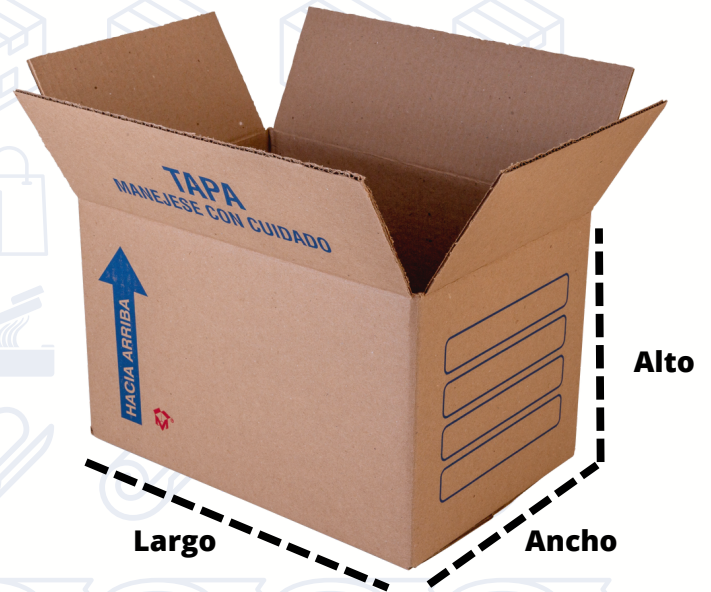

Cajas De Carton Corrugado Para Empaque

Visita nuestra eshop

<http://eshops.mercadolibre.com.mx/maqpack>

Contacto

33 18 84 28 32

DESCRIPCIÓN

Es uno de los materiales de uso más habitual en el sector del embalaje. Incluso a nivel doméstico. Lo usamos tanto porque sabemos que es un material resistente.

ESPECIFICACIÓN

Características:

material: carton corrugado

flauta: C

resistencia: 7 kg/cm² (21 ect)

color: kraft

MODELO

MEDIDAS CMS

Visita nuestra eshop

<http://eshops.mercadolibre.com.mx/maqpack>

Contacto

☎ 33 18 84 28 32

MODELO**MEDIDAS CMS**

RM033	14X14X28
RM035	37X27X30
RM036	60X30X34
RM037	45X30X31
RM039	27X27X14
RM040	32X32X14
RM041	32X16X14
RM042	32X24X23
RM045	33X17X20
RM046	34X25X37
RM047	28X18X21
RM049	66X55X50
RM050	50X35X45
RM051	42X33X22
RM052	65X35X35
RM053	46X34X34
RM054	50X35X30
RM055	68X43X48
RM056	44X28X26
RM058	28X24X31
RM059	32X32X14
RM060	40X40X22

Visita nuestra eshop

<http://eshops.mercadolibre.com.mx/maqpack>

Contacto

☎ 33 18 84 28 32

MODELO

MEDIDAS CMS

RM061	50X50X30
RM062	45X45X40
RM063	32X22X20
RM065	50X32X33
RM068	31X20X20
RM069	28X22X16.5
RM082	60X40X30
RM085	16X12X12
RM090	40X40X40
RM091	25X16X16
RM113	63X43X39
RM116	51X30X27
RM201	84X50X83
RM203	65X40X50
RM205	58X38X40
RM220	40X30X30