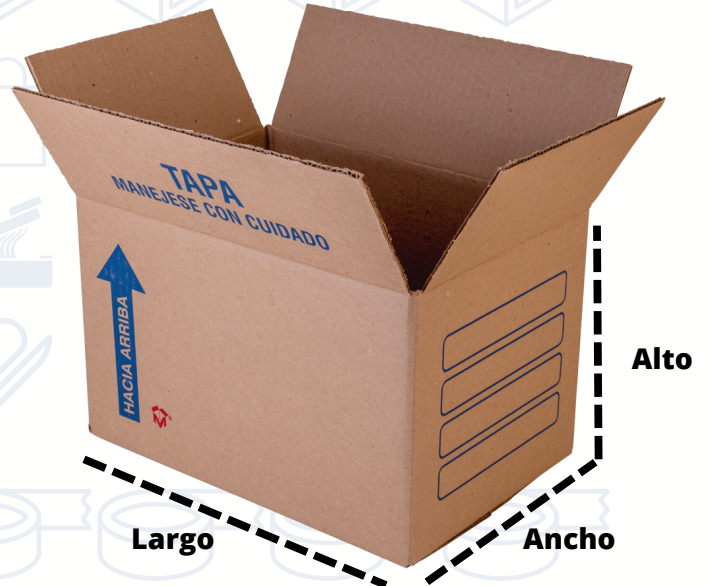

ESPECIFICACIÓN

Características:

material: carton corrugado

flauta: C

resistencia: 7 kg/cm² (21 ect)

color: kraft

MODELO

MEDIDAS CMS

Visita nuestra eshop

<http://eshops.mercadolibre.com.mx/maqpack>

Contacto

☎ 33 18 84 28 32

MODELO

MEDIDAS CMS

RM061	50X50X30
RM062	45X45X40
RM063	32X22X20
RM065	50X32X33
RM068	31X20X20
RM069	28X22X16.5
RM082	60X40X30
RM085	16X12X12
RM090	40X40X40
RM091	25X16X16
RM113	63X43X39
RM116	51X30X27
RM201	84X50X83
RM203	65X40X50
RM205	58X38X40
RM220	40X30X30